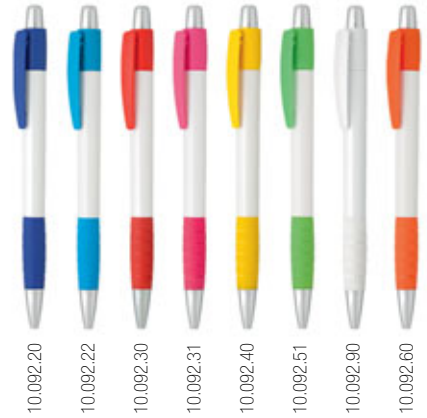

Metz

Mona

10.092.20
10.092.22
10.092.30
10.092.31
10.092.40
10.092.51
10.092.90
10.092.60

METZ 10.058

PLASTIC BALL PEN

Ink color: blue Size: Ø 1 x 13,6 cm Packing: 1000/50 Print info: 4,5 x 0,6 cm
Recommended print type: pad printing