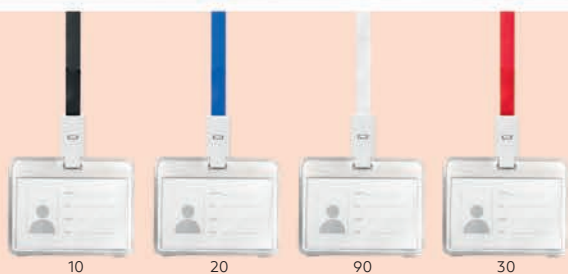

## Kolekcija Magneta za frižidere

**Ego / 35.144**

PLASTIČNI ULOŽAK ZA IDENTIFIKACIONU KARTICU SA TRAKICOM

Dimenzija: 9,7 x 7,7 x 0,7 cm Pakovanje: 384/48  
Preporučena štampa: digitalna štampa

**Holding / 35.138**