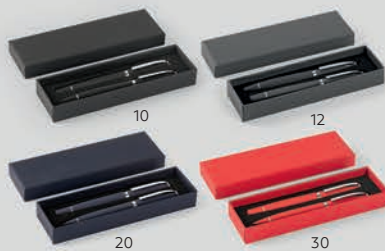

### Weber / 14.173.71

HEMIJSKA OLOVKA U POKLON KUTIJI

Materijal: bambus/metal Boja mastila: plava

Dimenzija pakovanja: 17,2 x 5,5 x 2,3 cm

Pakovanje: 100/25/1

Preporučena štampa olovke: laserska gravura

**Astra Plus / 14.161**