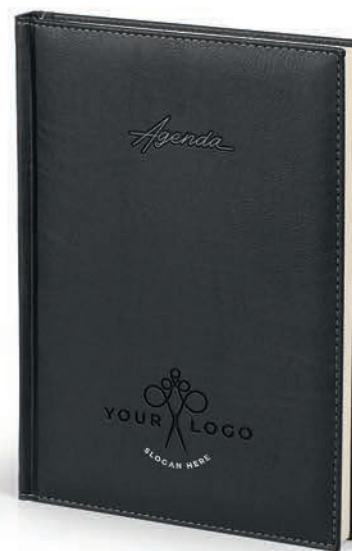

London / 60.939

ROKOVNIK B5

Knjižni blok: odštampan na krem ofsetnom 80 g/m² papiru, 224 strane sa linijama

Materijal za oblaganje korice: termo osetljiva eko koža

Dimenzija: 17.5 x 24.5 cm Pakovanje: 10

Preporučena štampa: sito, digitalna štampa, suvi žig, laserska gravura