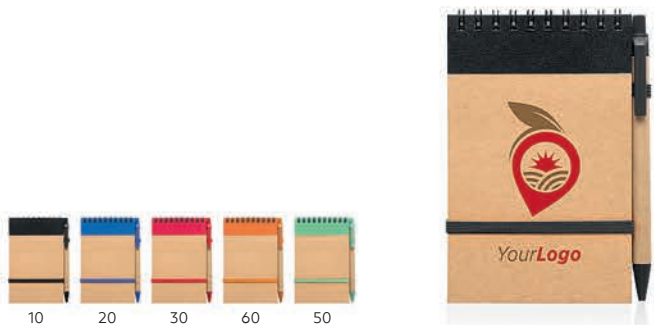

Organic / 34.108

NOTES SA OLOVKOM

Dimenzija: 14 x 10 x 1,3 cm Pakovanje: 100/50/1

Preporučena štampa: sito