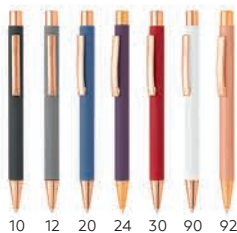

10 12 20 24 30 90 92

Titanium Rose Gold / 11.097

METALNA HEMIJSKA OLOVKA

Boja mastila: plava Dimenzija: Ø 1 x 13.5 cm
Pakovanje: 500/50 Preporučena štampa: laserska gravura, digitalna štampa