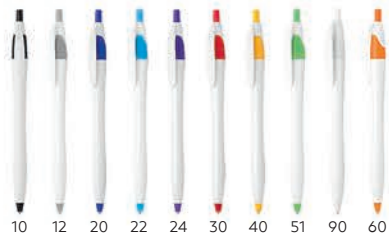

10 12 20 22 24 30 40 51 90 60

521 / 10.083

PLASTIČNA HEMIJSKA OLOVKA
Boja mastila: plava Dimenzija: Ø 1 x 14.5 cm
Pakovanje: 1000/50
Preporučena štampa: tampon