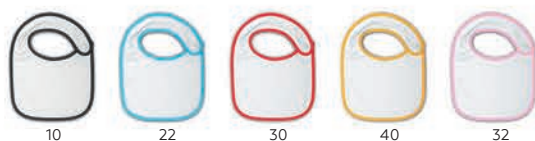

10

22

30

40

32

Baby / 57.039

KIDS

PORTIKLA ZA BEBE SA ČIČAK TRAKOM, 180 g/m²

Dimenzija: univerzalna, 20 x 25 cm

Sastav: 100% pamuk

Pakovanje: 100/5/1

Preporučena štampa: sito, preslikač