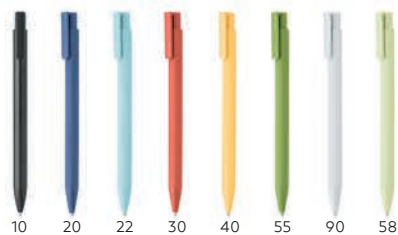

# OLOVKE

Plastične olovke, drvene olovke,  
metalne olovke, setovi olovaka

OLOVKE

**Indigo / 10.206**

PLASTIČNA HEMIJSKA OLOVKA

Boja mastila: plava Dimenzija: Ø1 x 14.6 cm

Pakovanje: 1000/50

Preporučena štampa: tampon, digitalna štampa