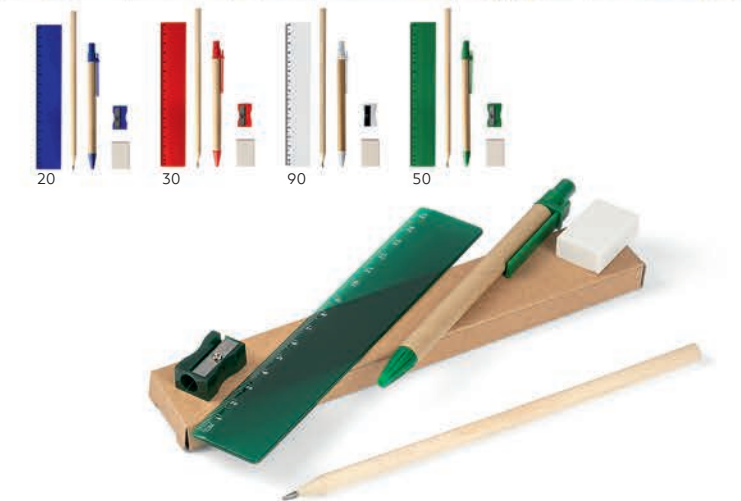

Study / 34.516.51

SET ZA PISANJE I CRTANJE, 7/1
Dimenzija: 24.2 x 11.2 cm Pakovanje: 200/50/1
Preporučena štampa: sito, preslikač

20 30 90 50

Level20 / 34.435.71

LENJIR, 20 cm
Dimenzija: 23 x 4 x 0.3 cm Pakovanje: 1000/25
Preporučena štampa: sito, tampon, laserska gravura

Class / 34.457

SET ZA PISANJE I CRTANJE, 5/1
Dimenzija: 19.7 x 3.4 x 1.2 cm Pakovanje: 400/100/1
Preporučena štampa: digitalna štampa

Level30 / 34.436.71

LENJIR, 30 cm
Dimenzija: 33 x 4 x 0.3 cm Pakovanje: 500/25
Preporučena štampa: sito, tampon, laserska gravura

Remy / 34.501

SET ZA PISANJE I CRTANJE, 5/1
Dimenzija: 31.5 x 4 x 1.8 cm Pakovanje: 200/50/1
Preporučena štampa: digitalna štampa