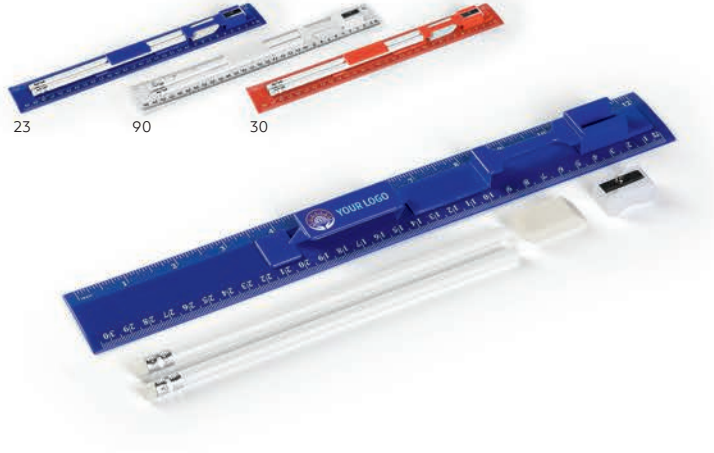

Remy / 34.501

SET ZA PISANJE I CRTANJE, 5/1
Dimenzija: 31.5 x 4 x 1.8 cm Pakovanje: 200/50/1
Preporučena štampa: digitalna štampa