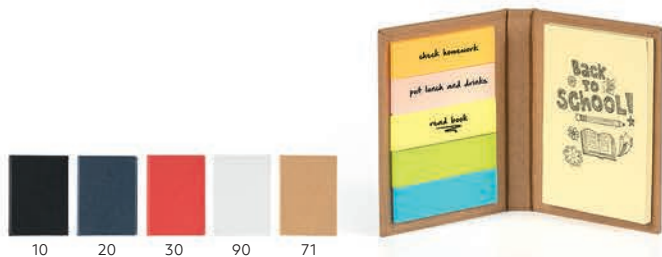

**Block / 34.247**

SET ZA BELEŠKE

Dimenzija: 9.5 x 9.5 x 9.5 cm Pakovanje: 40/20/1

Preporučena štampa: sito, digitalna štampa

**Fax / 34.515.71**

SET ZA BELEŠKE

Dimenzija: 12 x 10 x 3 cm Pakovanje: 50/25/1

Preporučena štampa: sito, digitalna štampa