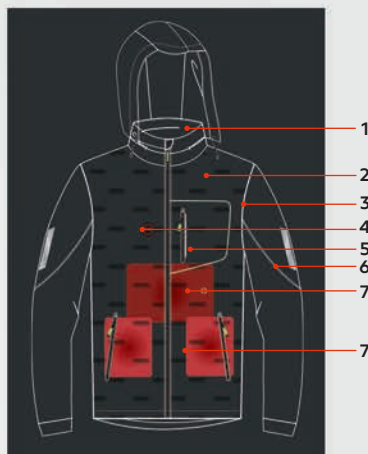

# Termo

JAKNA SA  
GREJAČIMA

\*Pomoćna baterija nije uključena

- 1 skrivena kapuljača unutar ovratnika
- 2 sorona® punjenje
- 3 fleksibilni rukavi
- 4 prekidač za kontrolu
- 5 spoljni džepovi
- 6 reflektivna štampa
- 7 grejni paneli