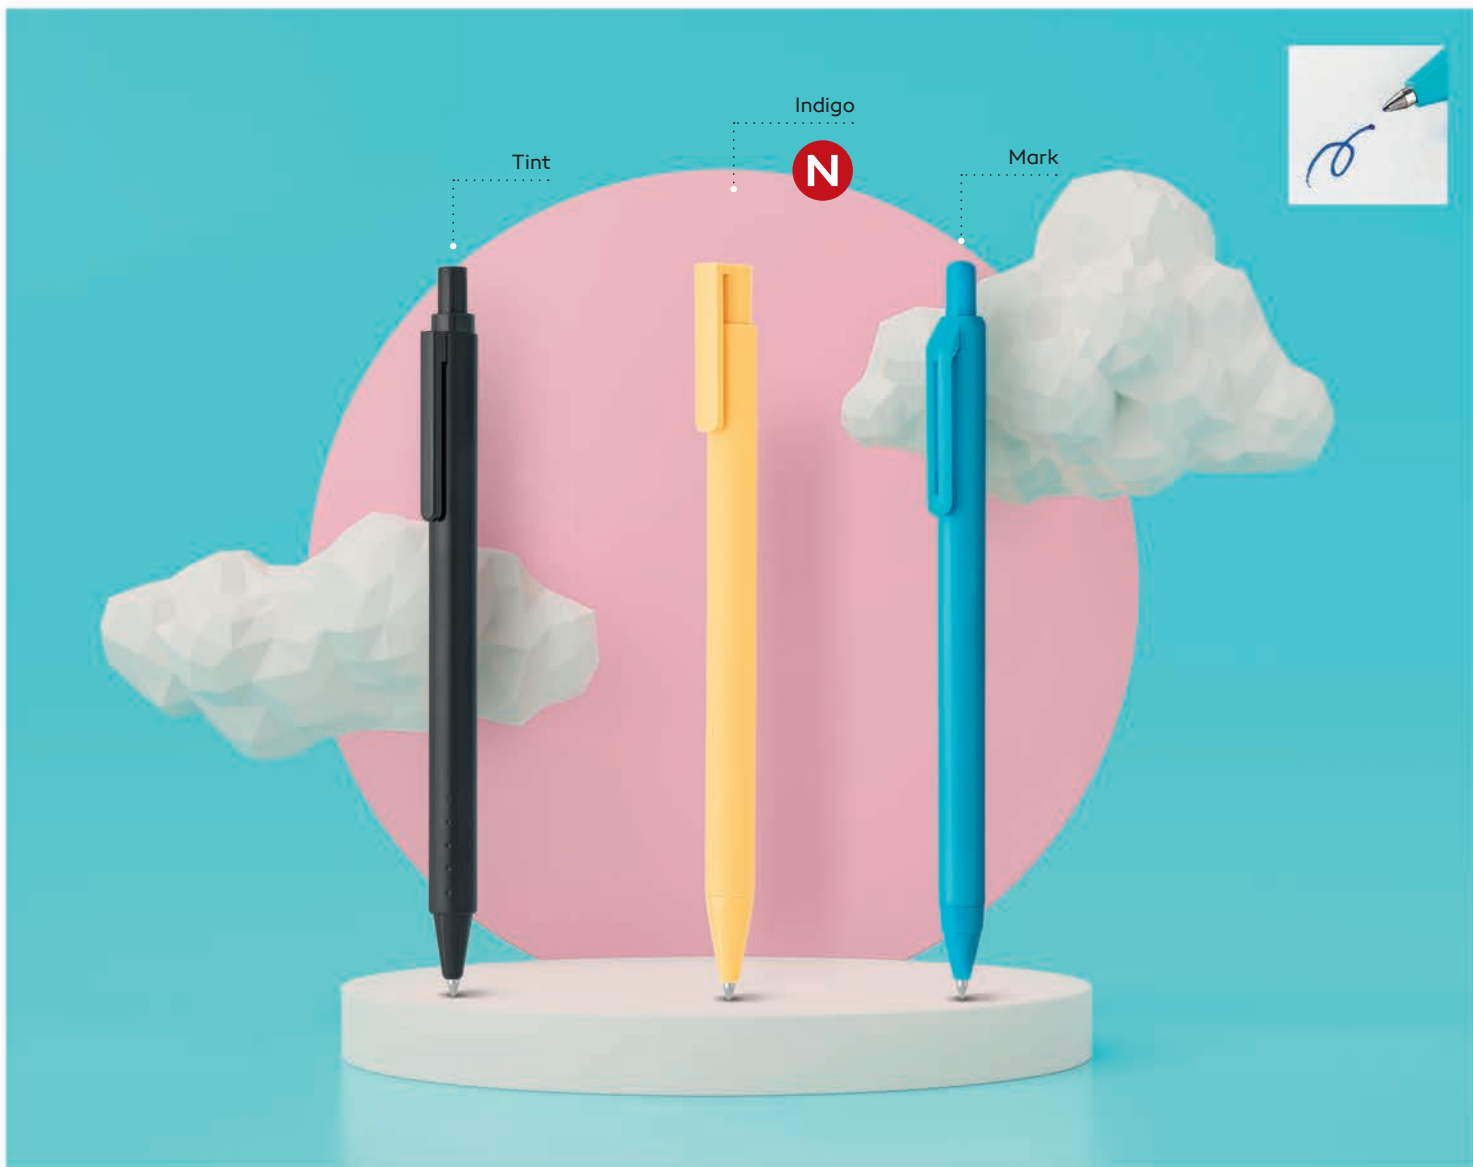

# OLOVKE

Plastične olovke, drvene olovke,  
metalne olovke, setovi olovaka

OLOVKE

**Indigo / 10.206**

PLASTIČNA HEMIJSKA OLOVKA

Boja mastila: plava Dimenzija: Ø1 x 14.6 cm

Pakovanje: 1000/50

Preporučena štampa: tampon, digitalna štampa