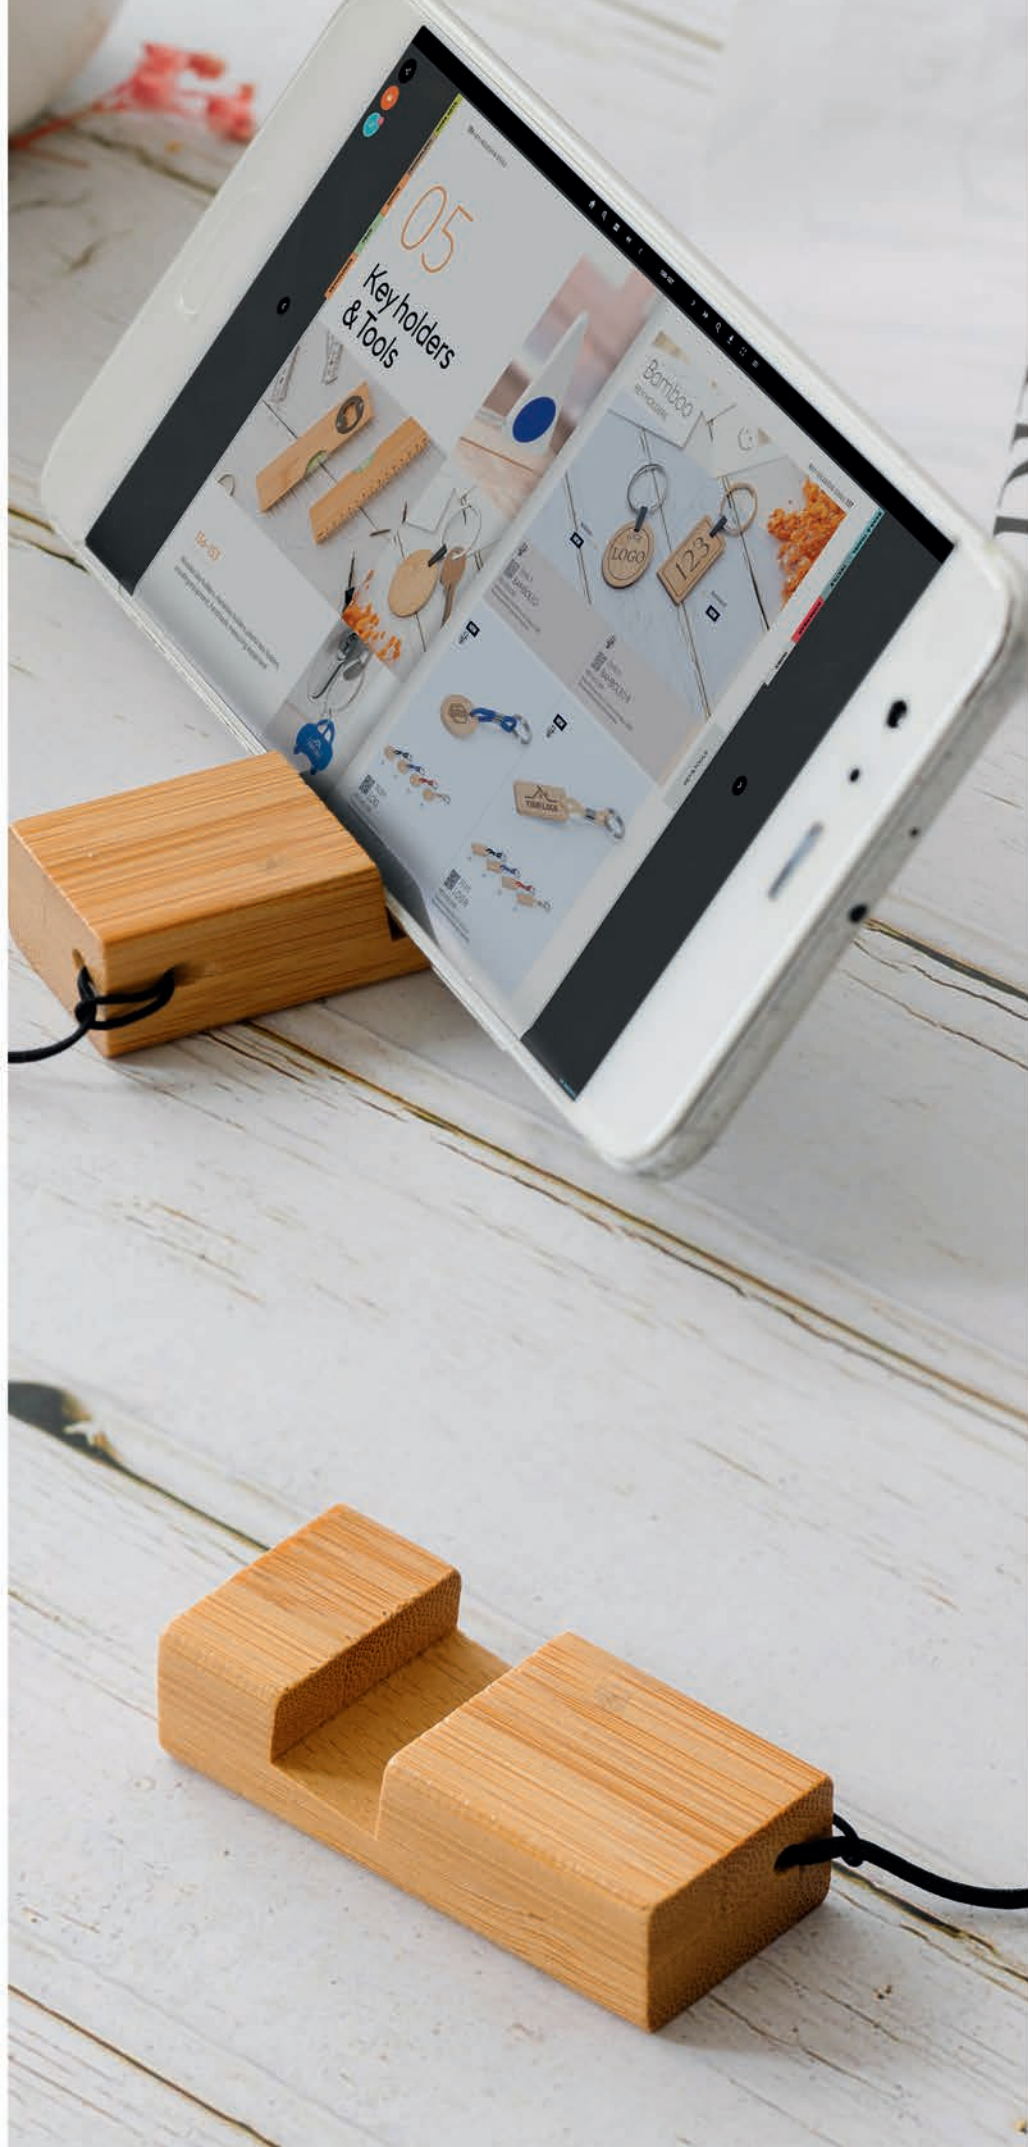

05

PRIVESCI I ALATI

■ Metalni privesci, plastični privesci,
drveni privesci, merni pribor,
izviđačka oprema, ručni alati