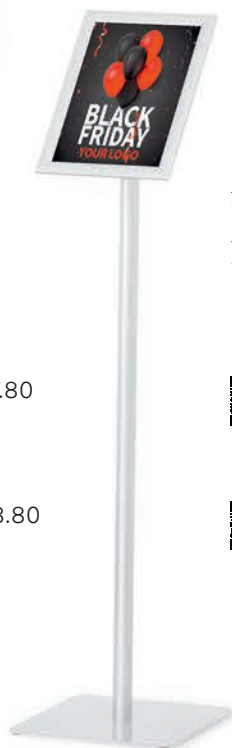

### Info Menu Board

ALUMINIJUMSKI REKLAMNI RAM

Pakovanje: 1

Preporučena štampa: digitalna štampa

**Info Menu Board A3 / 36.017.80**  
297 x 420 mm

**Info Menu Board A4 / 36.018.80**  
210 x 297 mm

Aluminijumski profil 25 mm  
Papirni uložak nije uključen