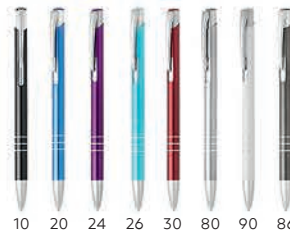

Boja mastila: plava Dimenzija: Ø 1x 13.8 cm  
Pakovanje: 600/50 Preporučena štampa: digitalna štampa, laserska gravura

10 12 20 23 30 51 90 60

**OggiSoft Black / 11.069**

METALNA HEMIJSKA OLOVKA

Boja mastila: plava Dimenzija: Ø 1x 13.8 cm  
Pakovanje: 500/50 Preporučena štampa: digitalna štampa, laserska gravura