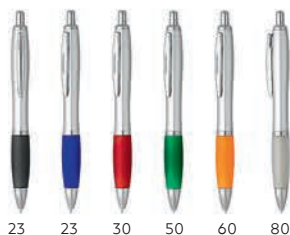

Boja mastila: plava Dimenzija: Ø 1,3 x 14 cm

Pakovanje: 1000/50 Preporučena štampa: tampon

20 30 31 51 90 60

**Balzac Pro / 10.104**

PLASTIČNA HEMIJSKA OLOVKA

Boja mastila: plava Dimenzija: Ø 1,3 x 14 cm

Pakovanje: 1000/50 Preporučena štampa: tampon