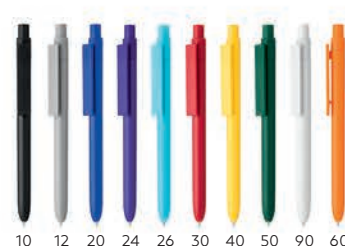

10 12 20 24 26 30 40 50 90 60

Ivy / 10.194

PLASTIČNA HEMIJSKA OLOVKA

Boja mastila: plava Dimenzija: Ø 1 x 14.5 cm

Pakovanje: 1000/50

Preporučena štampa: tampon, digitalna štampa

Onyx / 10.178

PLASTIČNA HEMIJSKA OLOVKA

Boja mastila: plava Dimenzija: Ø 1.1 x 14.2 cm

Pakovanje: 1000/50

Preporučena štampa: tampon, digitalna štampa

Ava / 10.180

PLASTIČNA HEMIJSKA OLOVKA

Boja mastila: plava Dimenzija: Ø 1 x 13.9 cm

Pakovanje: 1000/50

Preporučena štampa: tampon, digitalna štampa