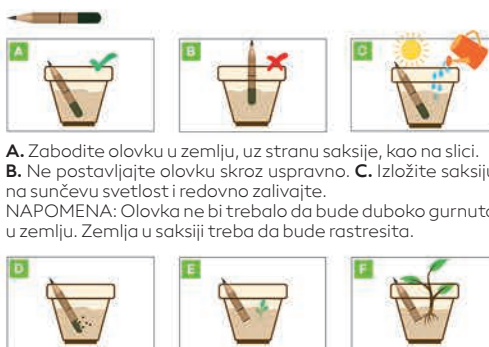

A. Zabdite olovku u zemlju, uz stranu saksije, kao na slici. **B.** Ne postavljajte olovku skroz uspravno. **C.** Izložite saksiju na sunčevu svetlost i redovno zalivajte. **NAPOMENA:** Olovka ne bi trebalo da bude duboko gurnuta u zemlju. Zemlja u saksiji treba da bude rastresita.

D. Kapsula se razlaže i seme počne da klija. **E.** Nakon 5-7 dana, klica treba da se pojavi na površini. **F.** Nakon 10-12 dana biljka će izrasti.

Life / 12.008

DRVENA OLOVKA HB

Dimenzija: Ø 0.7 x 18.2 cm Pakovanje: 1000/50
Preporučena štampa: tampon, laserska gravura

12.008.01	MINT
12.008.03	LAVANDER
12.008.04	BASIL