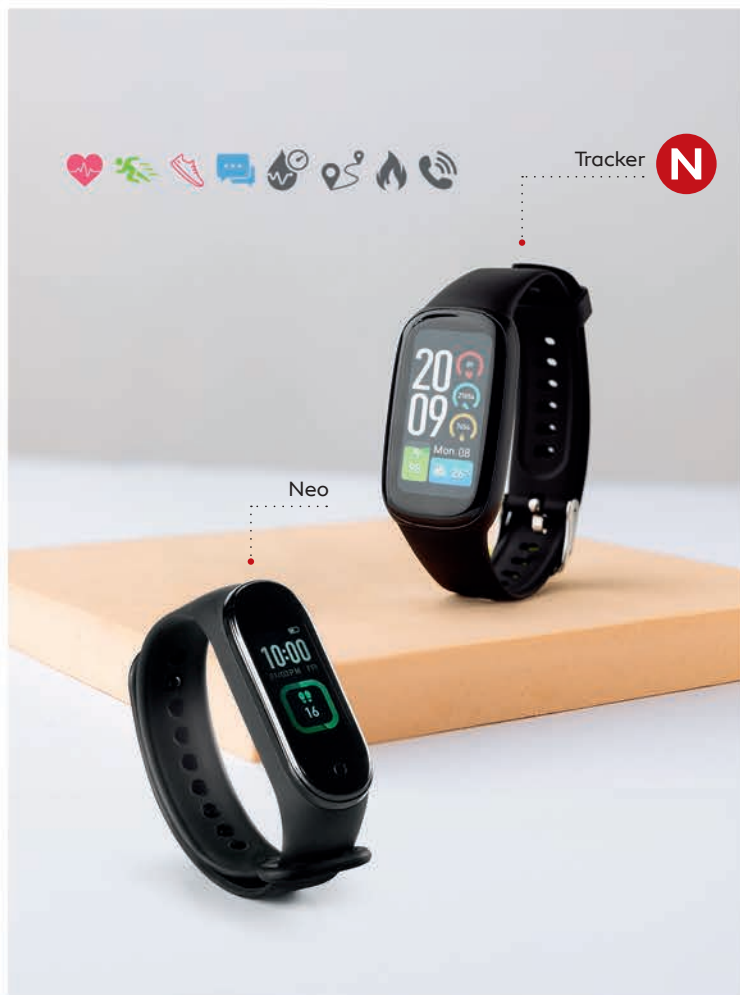

PAMETNI SAT

Dimenzija: 4.4 x 4.9 x 1.4 cm Pakovanje: 50/1

**Tracker / 37.973**

PAMETNI SAT

Dimenzija: 2.7 x 4.4 x 1.1 cm Pakovanje: 100/1

**Neo / 37.840.10**

PAMETNI SAT

Dimenzija: 2 x 4 x 1 cm Pakovanje: 100/1