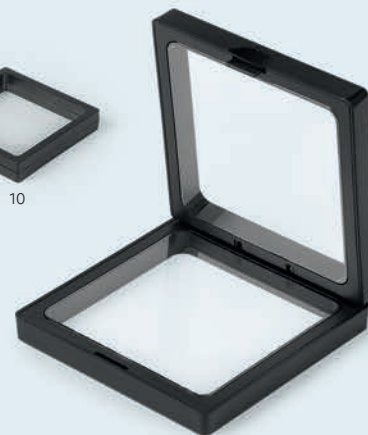

### Space / 37.330

PLASTIČNA POKLON KUTIJA

Dimenzija: 7 x 7 x 2 cm  
Pakovanje: 900/10/1

90

10