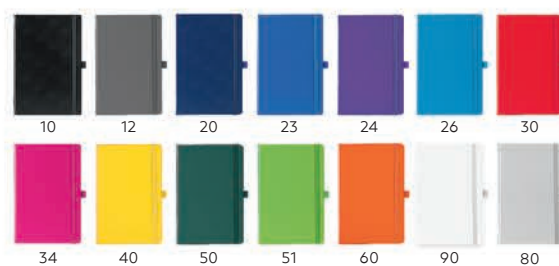

## Toto / 34.177

NOTES A5

Knjižni blok: odštampan na krem ofsetnom 80 g/m<sup>2</sup> papiru, 192 strane sa linijama

Materijal za oblaganje korice: vinil papir

Dimenzija: 14,4 x 21,4 cm Pakovanje: 20

Preporučena štampa: sito, digitalna štampa, folija tisak