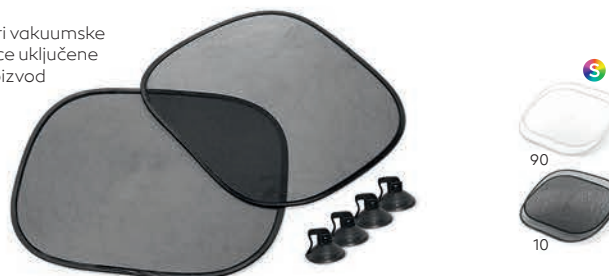

Radiant Wheel / 34.531.80

ŠTITNIK OD SUNCA ZA VOLAN

Materijal: polietilen

Dimenzija: 44 cm

Pakovanje: 100/1

Preporučena štampa: sito

Četiri vakuumske
kapice uključene
u proizvod