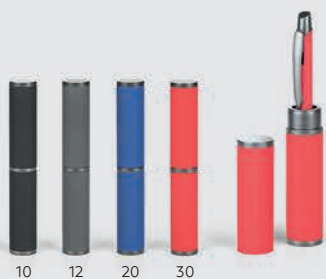

10 12 20 30

Orion Soft / 14.155

METALNA HEMIJSKA OLOVKA U METALNOJ POKLON TUBI

Boja mastila: plava Dimenzija pakovanja: Ø 2.3 x 14.9 cm
Pakovanje: 200/25 Preporučena štampa olovke: digitalna štampa, laserska gravura