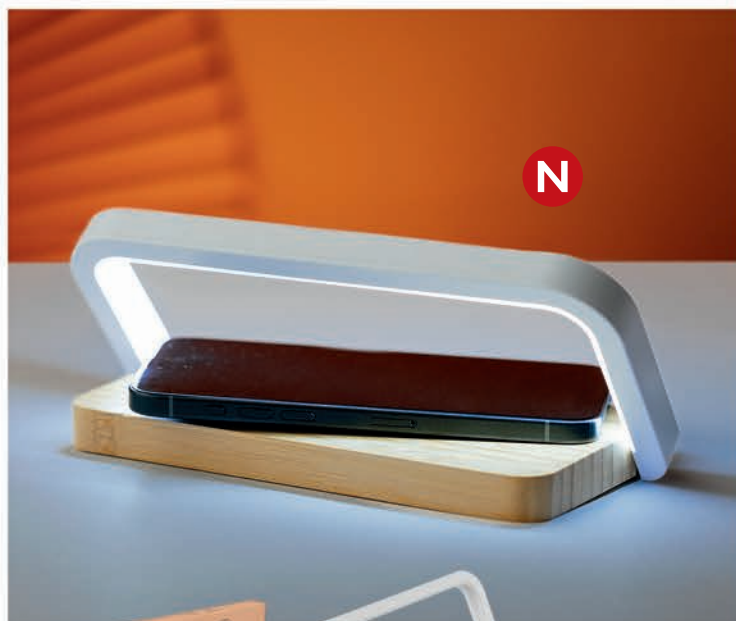

Corner / 30.060.71

DIGITALNI STONI LCD SAT SA BEŽIČNIM PUNJENJEM, 5W
Materijal: bambus Dimenzija: 16 x 7,5 x 3 cm Pakovanje: 60/1
Preporučena štampa: sito, tampon, laserska gravura

N