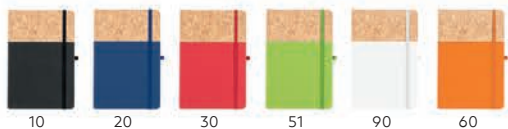

Note Cork / 34.538

NOTES A5

Knjižni blok: odštampan na krem ofsetnom 70 g/m² papiru, 160 strana sa linijama

Materijal za oblaganje korice: eko koža

Dimenzija: 14 x 21 cm Pakovanje: 20

Preporučena štampa: digitalna štampa, suvi žig