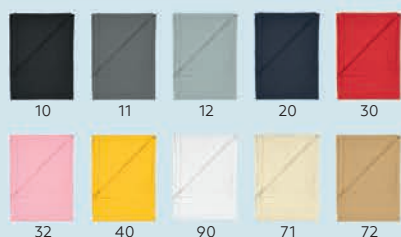

Cocolo / 56.020

KUHINJSKA KRPA MREŽASTE STRUKTURE, 50 X 70 cm

Dimenzija: 50 x 70 cm Sastav: 100% pamuk

Pakovanje: 200/10/1 Preporučena štampa: vez