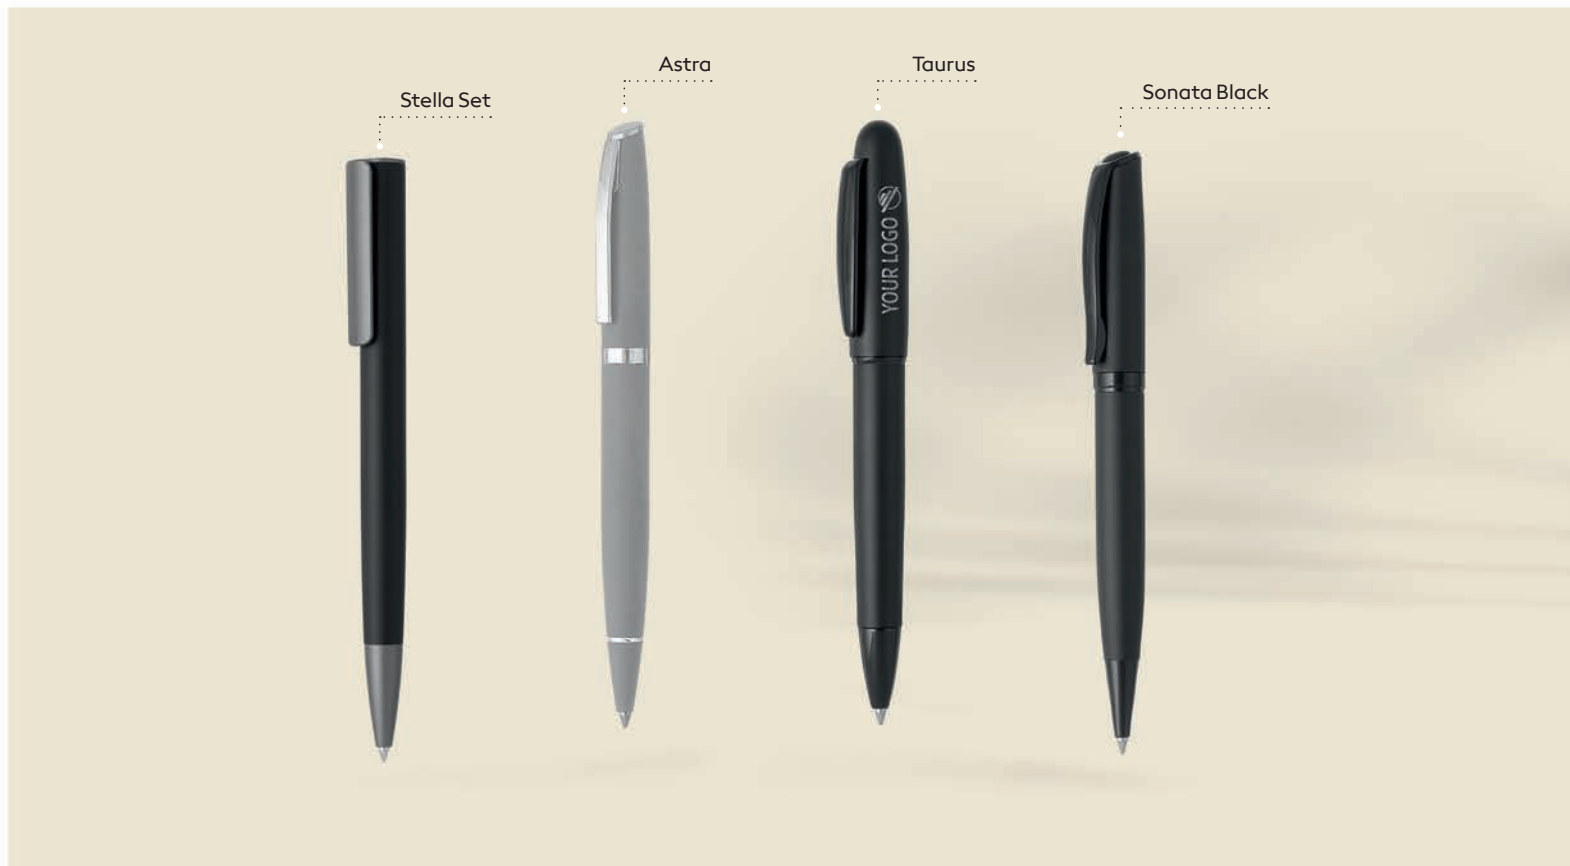

### Stella Set / 14.157

SOFT TOUCH

METALNA HEMIJSKA OLOVKA U POKLON KUTIJI

Boja mastila: plava Dimenzija pakovanja: 17,9 x 4,2 x 2,1 cm  
Pakovanje: 100/10/1 Preporučena štampa olovke: digitalna štampa, laserska gravura