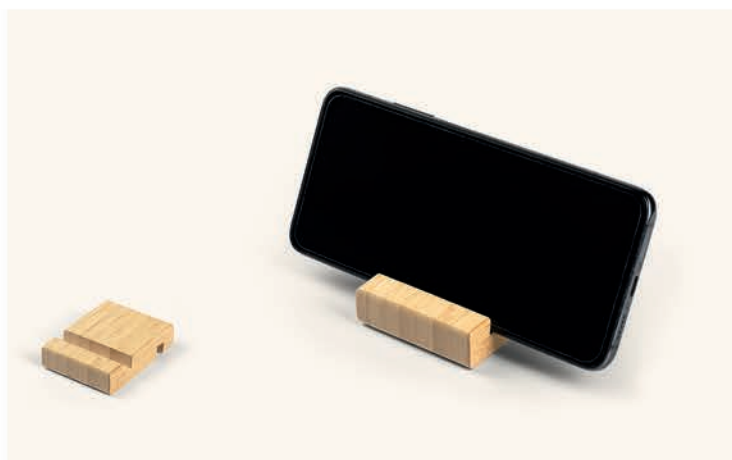

**Henry / 34.268**

DRŽAČ ZA KARTICE SA RFID ZAŠTITOM

Materijal: aluminijum Dimenzija: 11 x 7.5 x 2.1 cm

Pakovanje: 200/40/1 Preporučena štampa: digitalna

štampa, laserska gravura