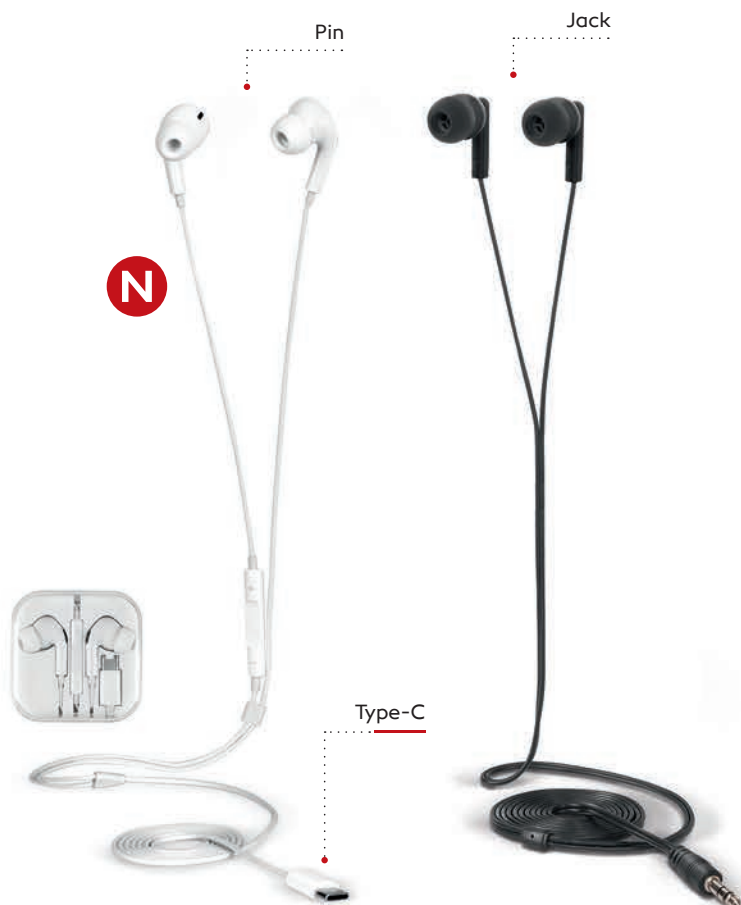

Dimenzija: 4.7 x 4.7 x 2.5 cm

Pakovanje: 40/1

Preporučena štampa: tampon, sito, digitalna štampa

Eon / 37.946.90

BEŽIČNE STEREO SLUŠALICE

Dimenzija: 6 x 6 x 1.5 cm

Pakovanje: 100/1

Preporučena štampa: tampon, sito, digitalna štampa