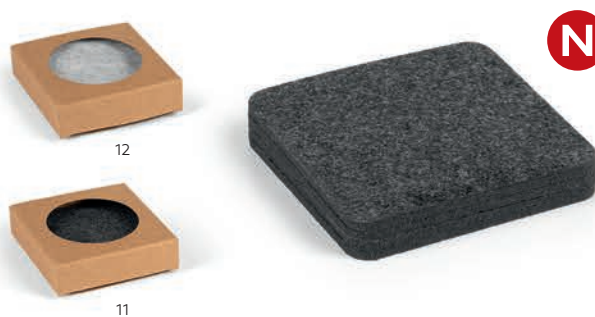

N

**Rubik / 41.179.11**

SET PODMETAČA, 10/1

Materijal: filc/bambus Dimenzija: 10.7 x 10.7 x 6 cm Pakovanje: 50/1  
Preporučena štampa: sito

N

**Polo / 41.181**

SET PODMETAČA, 4/1

Materijal: filc Dimenzija: 10 x 10 x 1.8 cm Pakovanje: 72/1  
Preporučena štampa: sito